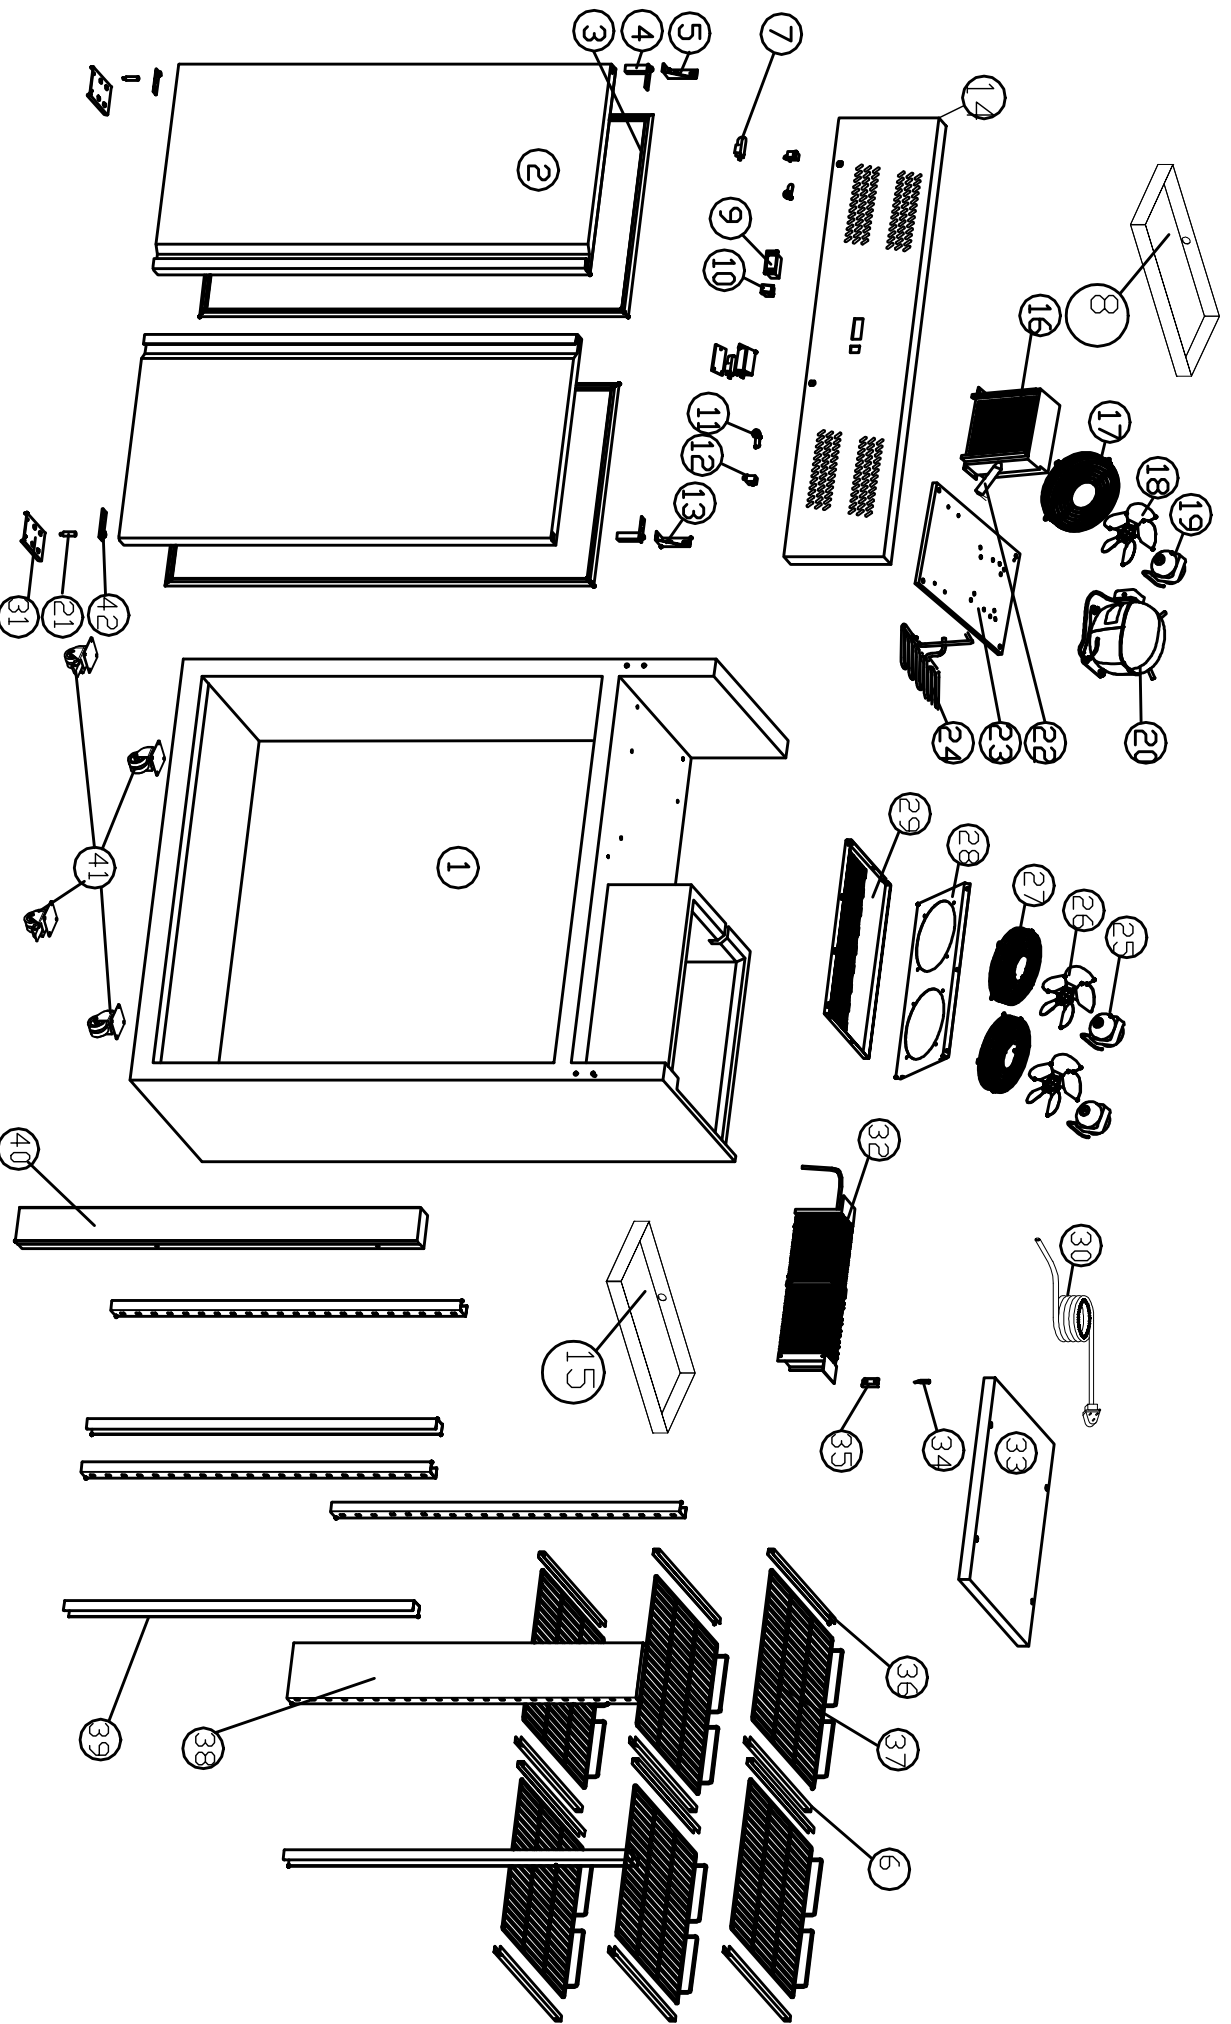

GNH1310TN

GNH1410TN SPARE PARTS LIST

	CODE	CODE L2G	Name	Désignation	DESCRIPTION	UNIT	QTY	REMARK
1	SKC-0-000-0677-0	#N/A	Body	CORPS		SET	1	
2	SKC-0-000-0005-0	GN650TN.11	Door	PORTE		SET	2	
3	SKC-2-110-0037-0	GN650TN.13N	Gasket	JOINT DE PORTE	PVC	PC	2	
4	SKC-2-160-0600-0	#N/A	Door Spring	RESSORT DE PORTE		PC	2	
5	SKC-2-001-1056-0	GN1200TN.10	top hinge left	CHARNIERE HAUTE GAUCHE	201#	PC	1	
6	SKC-2-001-1027-0	GN650TN.52.1	GUIDE RIGHT	GLISSIERE	201#	PC	6	
7	SKC-4-050-0056-0	#N/A	LED light	LED		PC	2	
8	SKC-0-000-0068-0	#N/A	Outer water pan	BAC A EAU		PC	1	
9	SKC-4-030-0017-0	GN650TN.47	thermostat	THERMOSTAT	DIXELL	PC	1	
10	SKC-4-050-0001-0	GE800BT-6	main switch	BOUTON M/A		PC	1	
11	SKC-2-170-0081-0	GN1200TN.07	lock	SERRURE		PC	2	
12	SKC-4-050-0005-0	GN1200TN.06	door switch	BOUTON DE PORTE		PC	1	
13	SKC-2-001-0153-0	GN1200TN.05	UP HINGE/RIGHT	CHARNIERE HAUTE DROITE	201#	PC	1	
14	SKC-2-002-0757-0	#N/A	front panel	PANNEAU FRONTAL	201#	PC	1	
15	SKC-0-000-0066-0	#N/A	inner water pan	BAC A EAU		PC	1	
16	SKC-2-102-0049-0	PGN650BT.13	condenser	CONDENSEUR		PC	1	
17	SKC-2-120-0041-0	#N/A	fan grill	GRILLE DE VENTILATEUR		PC	1	
18	SKC-2-105-0001-0	#N/A	fan blade	HELICE DE VENTILATEUR		PC	1	
19	SKC-4-001-0004-0	#N/A	motor	MOTEUR	EBM	PC	1	
20	SKC-4-040-0203-0	PGN1410TN.11	compressor	COMPRESSEUR	EMBRACO	PC	1	
21	SKC-2-170-0211-0	BBT350L.31	hinge axis	AXE DE CHARNIERE	304#	PC	2	
22	SKC-2-103-0001-0	GN1410TN.14	dry filter	DESHYDRATEUR		PC	1	
23	SKC-2-001-0129-0	#N/A	unit board	SUPPORT GROUPE		PC	1	
24	SKC-2-104-0230-0	#N/A	hot pipe	TUYAU CHAUD		PC	1	
25	SKC-4-001-0003-0	GN1200TN.16	circle fan	VENTILATEUR	EBM	PC	2	
26	SKC-2-105-0002-0	GN1200TN.15	fan blade	HELICE DE VENTILATEUR		PC	2	
27	SKC-2-120-0042-0	#N/A	fan grill	GRILLE DE VENTILATEUR		PC	2	
28	SKC-2-002-2009-0	#N/A	fan support	SUPPORT VENTILATEUR	201#	PC	1	